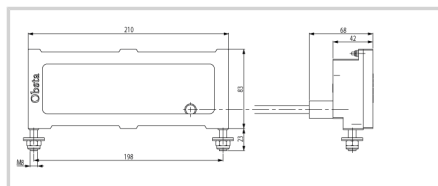

Pièce détachée pour feu obsta à diodes lumineuses

- projecteur bi-couleur avec câble moulé à raccorder sur alimentation OBSTA

Option **longueur câble : 20 mètres**

Caractéristiques Mécaniques	
Câblage	Sur fils dénudés
Poids	1.2 kg