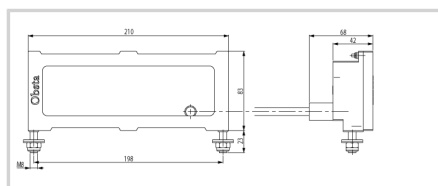

Pièce détachée pour feu obsta à diodes lumineuses

- projecteur bi-couleur avec câble moulé à raccorder sur alimentation OBSTA

Option **longueur câble : 10 mètres**

Caractéristiques Mécaniques

Câblage	Sur fils dénudés
Poids	1.2 kg