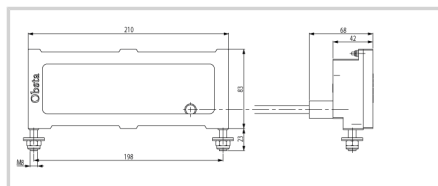

Pièce détachée pour feu obsta à diodes lumineuses

- projecteur bi-couleur avec câble moulé à raccorder sur alimentation OBSTA

Option **longueur câble : 10 mètres**

Caractéristiques Mécaniques	
Câblage	Sur fils dénudés
Poids	1.2 kg