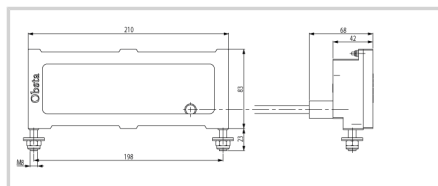

## Pièce détachée pour feu obsta à diodes lumineuses

- projecteur bi-couleur avec câble moulé à raccorder sur alimentation OBSTA

Option **longueur câble : 6 mètres**

### Caractéristiques Mécaniques

Câblage	Sur fils dénudés
Poids	1.2 kg