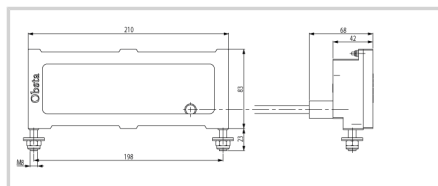

Pièce détachée pour feu obsta à diodes lumineuses

- projecteur bi-couleur avec câble moulé à raccorder sur alimentation OBSTA

Option **longueur câble : 6 mètres**

Caractéristiques Mécaniques	
Câblage	Sur fils dénudés
Poids	1.2 kg