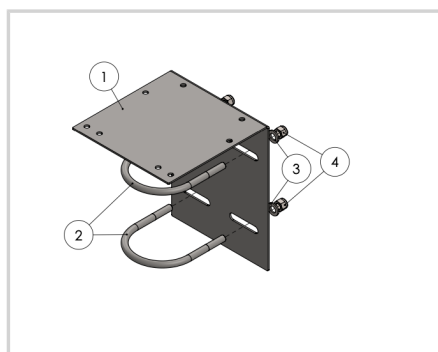

Fixation OFC

Equerre + U-bolt de fixation sur tube vertical

- d'une balise moyenne intensité OFC

Le kit comprends les écrous et rondelles des 2 U-bolts.

Prévoir les vis et écrous pour fixer la lampe sur l'équerre

Caractéristiques Mécaniques	
Diamètre du tube	60 mm