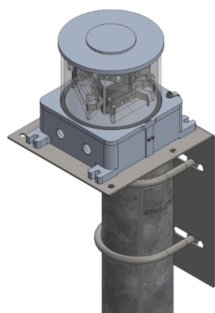

Fixation OFC

Equerre + U-bolt de fixation sur tube vertical

- d'une balise moyenne intensité OFC

Le kit comprends les écrous et rondelles des 2 U-bolts.

Prévoir les vis et écrous pour fixer la lampe sur l'équerre

Caractéristiques Mécaniques	
Diamètre du tube	60 mm