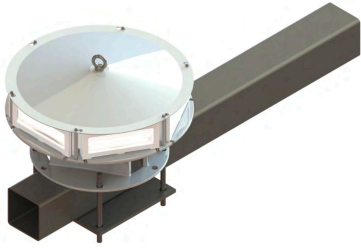

Fixation OFI360

Potence de fixation pour cornière horizontale pour balise OFI360

Caractéristiques Mécaniques

Poids	2 kg
-------	------