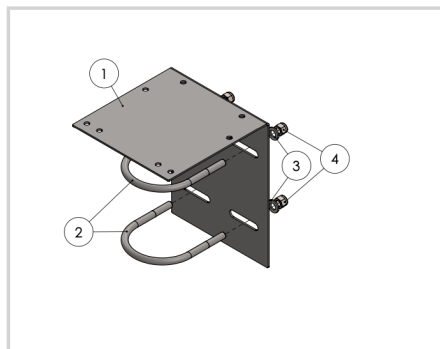

## Fixation OFC

Equerre + U-bolt de fixation sur tube vertical

- d'une balise moyenne intensité OFC

Le kit comprends les écrous et rondelles des 2 U-bolts.

Prévoir les vis et écrous pour fixer la lampe sur l'équerre

### Caractéristiques Mécaniques

Diamètre du tube	76mm
------------------	------