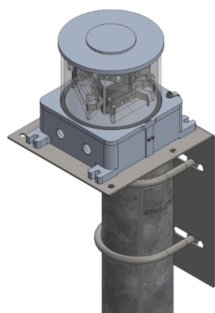

Fixation OFC

Équerre + U-bolt de fixation sur tube vertical

- d'une balise moyenne intensité OFC

Le kit comprends les écrous et rondelles des 2 U-bolts.

Prévoir les vis et écrous pour fixer la lampe sur l'équerre

Caractéristiques Mécaniques

| | |
|------------------|------|
| Diamètre du tube | 76mm |
|------------------|------|