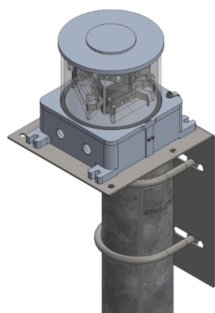

## Fixation OFC

Equerre + U-bolt de fixation sur tube vertical

- d'une balise moyenne intensité OFC

Le kit comprends les écrous et rondelles des 2 U-bolts.

Prévoir les vis et écrous pour fixer la lampe sur l'équerre

### Caractéristiques Mécaniques

Diamètre du tube	76mm
------------------	------