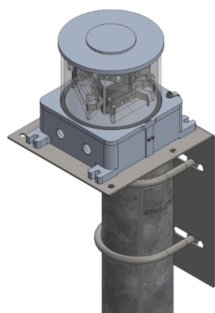

Fixation OFC

Equerre + U-bolt de fixation sur tube vertical

- d'une balise moyenne intensité OFC

Le kit comprends les écrous et rondelles des 2 U-bolts.

Prévoir les vis et écrous pour fixer la lampe sur l'équerre

Caractéristiques Mécaniques

Diamètre du tube	114 mm
------------------	--------