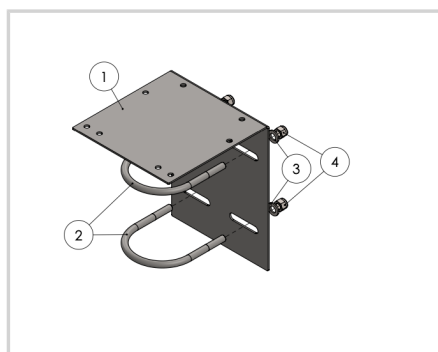

Fixation OFC

Equerre + U-bolt de fixation sur tube vertical

- d'une balise moyenne intensité OFC

Le kit comprends les écrous et rondelles des 2 U-bolts.

Prévoir les vis et écrous pour fixer la lampe sur l'équerre

Caractéristiques Mécaniques

Diamètre du tube	114 mm
------------------	--------