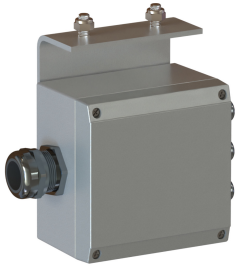

Boîtier de raccordement permettant le raccordement 2 ou 3 projecteurs bi-couleur à une alimentation obsta

- Fourni avec équerre de fixation

Caractéristiques Mécaniques

Matière boîtier	Acier RAL7032
Poids	1.34 kg