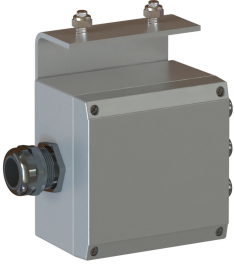

Boîtier de raccordement permettant le raccordement 2 ou 3 projecteurs bi-couleur à une alimentation obsta

- Fourni avec équerre de fixation

Caractéristiques Mécaniques

Poids	1.34 kg
-------	---------