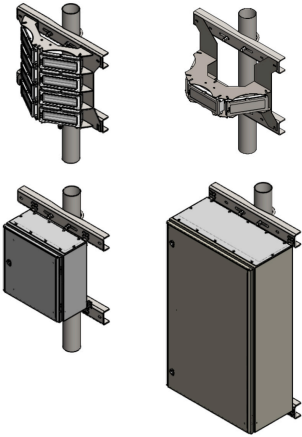

Pièce détachée pour feu obsta à diodes lumineuses

Kit de fixation de 2 cornières pour fixation de coffret ou balise obsta sur tube vertical U-bolts (fonction du diamètre du tube) à prévoir