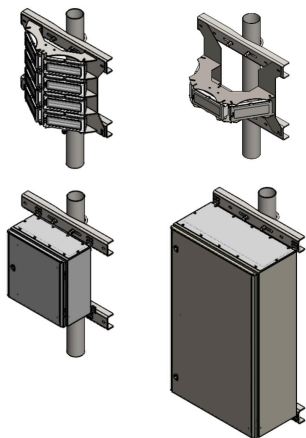

Pièce détachée pour feu obsta à diodes lumineuses

Kit de fixation de 2 cornières pour fixation de coffret ou balise obsta sur tube vertical U-bolts (fonction du diamètre du tube) à prévoir

Caractéristiques Mécaniques

Matière boîtier

Acier RAL7032