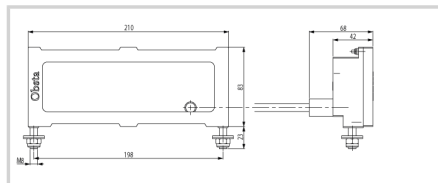

## Pièce détachée pour feu obsta à diodes lumineuses

- projecteur bi-couleur avec câble moulé à raccorder sur alimentation OBSTA

Option longueur câble : 4 mètres

### Caractéristiques Mécaniques

Câblage	Sur fils dénudés
Poids	1.2 kg