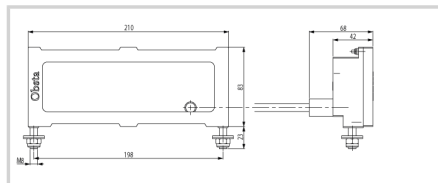

Pièce détachée pour feu obsta à diodes lumineuses

- projecteur bi-couleur avec câble moulé à raccorder sur alimentation OBSTA

Option longueur câble : 4 mètres

Caractéristiques Mécaniques

Câblage	Sur fils dénudés
Poids	1.2 kg