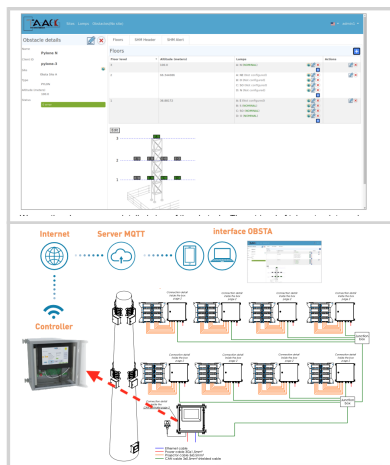

Interface web de surveillance du balisage aérien pour les clients et administrateurs Obsta

Ce service comprends :

- un accès à notre interface web sécurisé monitoring.taack.com
- un ou plusieurs contrôleur(s) OFH-CTR-CAN code 114803 relié(s) à des feux diurne et nocturne de type haute intensité et/ou moyenne intensité bi-couleur
- un ou plusieurs contrôleur OBSTALINK code 114800 relié(s) à des feux de type moyenne intensité et/ou basse intensité

OBSTA diagnostic

Fonctionnalités disponibles :

- Organise vos sites de façon centralisée
- Aperçu de toutes les lampes de chaque contrôleur
- Etat détaillé de chaque lampe (projecteur, mode, synchronisation etc) avec graphique d'humidité, température (feux diurnes et nocturnes uniquement)
- Création automatique de l'obstacle à la première connexion
- Stockage de l'historique des données de télémétrie reçue
- En option, définition des seuils d'alarmes et envoi de notification par mail