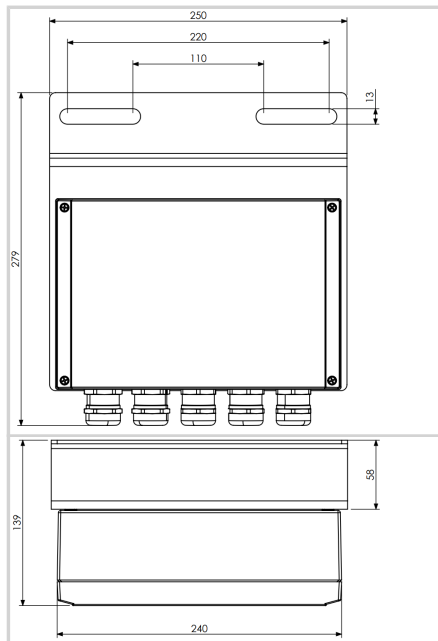

**Boîtier de dérivation pré-câblé en aluminium peint permettant le raccordement de 5 câbles de 8 fils maximum**

- 5 borniers de raccordement à ressort pour alimentation et alarme

Caractéristiques Mécaniques	
Classe IP	IP66
Dimensions	240 x 160 x 85 mm
Poids	1 kg
Diamètre des presse-étoupes	10-16mm
Section des fils	de 1 à 2,5 mm <sup>2</sup> (cosse longue)