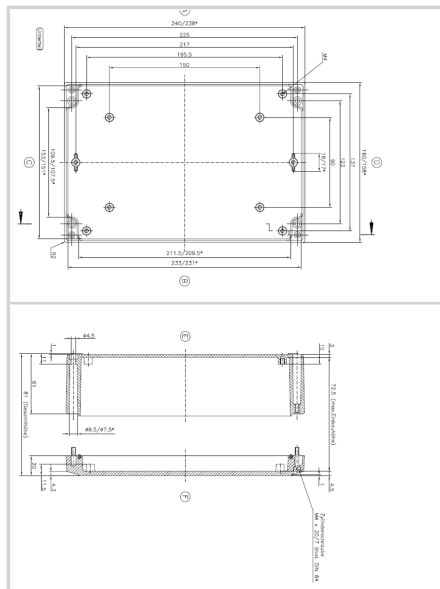

Boîtier de dérivation pré-câblé en aluminium peint permettant le raccordement de 5 câbles de 8 fils maximum

- 5 borniers de raccordement à ressort pour alimentation et alarme

Caractéristiques Mécaniques	
Classe IP	IP66
Dimensions	240 x 160 x 85 mm
Poids	1 kg
Diamètre des presse-étoupes	10-16mm
Section des fils	de 1 à 2,5 mm ² (cosse longue)