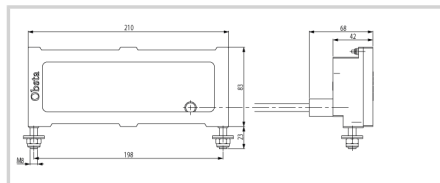

Pièce détachée pour feu obsta à diodes lumineuses

- projecteur bi-couleur avec câble moulé à raccorder sur alimentation OBSTA

Option longueur câble moulé : 3m

Caractéristiques Mécaniques

Câblage	Sur fils dénudés
Poids	1.2 kg