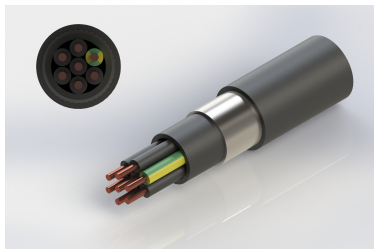

## CABLE-7G1.5-SO D14.2 [P/N: 127113]

*Câble de liaison blindé pour relier un feu OFP-120-RW-JB avec une alimentation OBSTA (longueur max 100m)*

Câble blindé 7G1,5 gaine PE

### Caractéristiques Mécaniques

Diamètre de câble

14,2mm