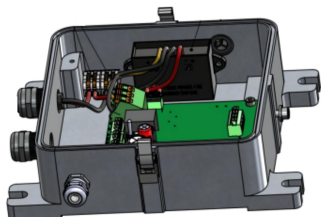

Pièce détachée pour OFC

Base OFC avec carte d'alimentation

Caractéristiques Mécaniques	
Poids	2 kg