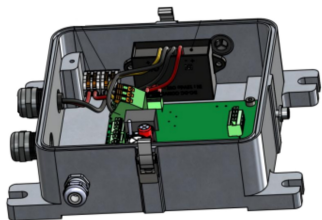

*Pièce détachée pour OFC*

Base OFC avec carte d'alimentation

Caractéristiques Mécaniques	
Poids	2 kg