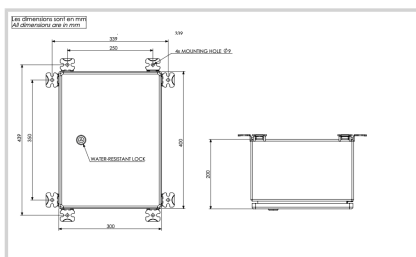

Armoire d'alimentation alimentée en 110VAC à 240VAC pour 8 projecteurs rouges

Coffret d'alimentation

- Armoire inox 316L avec fermeture par clé
- Possibilité de raccorder jusqu'à 36 projecteurs obsta rouges
- Indicateur lumineux pour chaque circuit rouge
- Bouton de test mode jour et nuit
- Alarme par contact sec ouvert ou fermé en cas de défaut alimentation ou défaut lampe
- Configuration maître/esclave en cas de plusieurs coffret à synchroniser par câble ou bien par GPS
- à utiliser avec interrupteur crépusculaire 48Vcc
- protection surtension
- raccordement possible de raccorder en plus des lampes basse intensité 48Vcc fonctionnant de nuit uniquement pour niveau intermédiaire,

Caractéristiques Électriques	
Tension d'alimentation	110VCA à 240VCA +/-10% 50/60Hz
Caractéristiques Mécaniques	
Classe IP	IP65 en position verticale
Température de fonctionnement	-40/+55°C
Poids	10 kg
Section des fils	de 1 à 4 mm ²