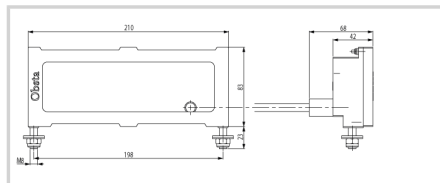

## Pièce détachée pour feu obsta à diodes lumineuses

- projecteur rouge et infrarouge avec câble moulé à raccorder sur alimentation OBSTA

Option longueur câble moulé : 75 cm

### Caractéristiques Mécaniques

Câblage

Sur fils dénudés