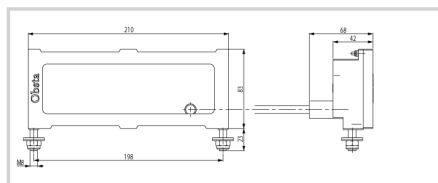

Pièce détachée pour feu obsta à diodes lumineuses

- projecteur rouge et infrarouge avec câble moulé à raccorder sur alimentation OBSTA

Option longueur câble moulé : 75 cm

Caractéristiques Mécaniques

Câblage	Sur fils dénudés
---------	------------------