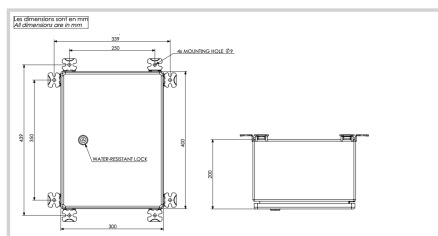

Caractéristiques Électriques	
Tension d'alimentation	110VCA à 240VCA +/-10% 50/60Hz
Caractéristiques Mécaniques	
Classe IP	IP65 en position verticale
Température de fonctionnement	-20/+45°C
Taille de l'alimentation	400mm (hauteur) x 300mm (largeur) x 200mm(profondeur)
Section des fils	de 1 à 4 mm <sup>2</sup>