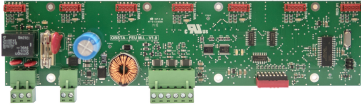

## *Pièce détachée pour feu obsta à diodes lumineuses*

- Configuration moyenne intensité FAA (AC 150/5345-43J) pour 6 projecteurs
- blanc à éclats de jour
- rouge à éclats de nuit