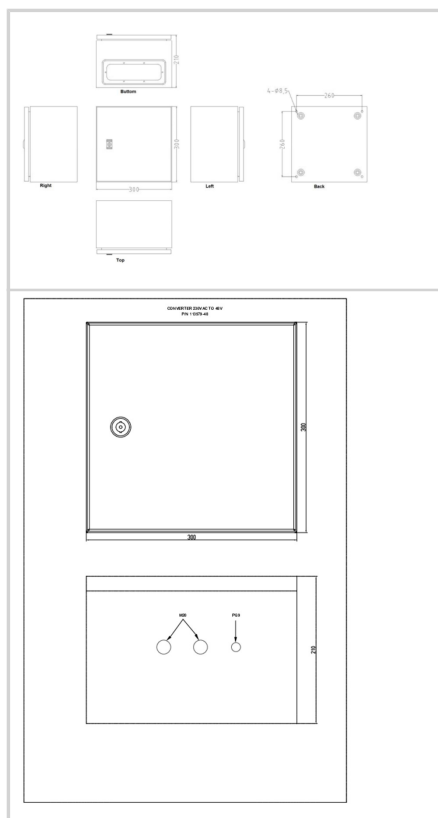

Pièce détachée pour feu obsta à diodes lumineuses

- Alimentation 120-240Vca externe pour feu OFI360-RW-048-G

Caractéristiques Mécaniques	
Classe IP	IP66
Poids	12kg
Taille de l'alimentation	300 x 300 x 210mm
Section des fils	Jusqu'à 2.5mm ²
Cable gland	2 x M20 8-13mm 1 x PG9 4-9.5mm