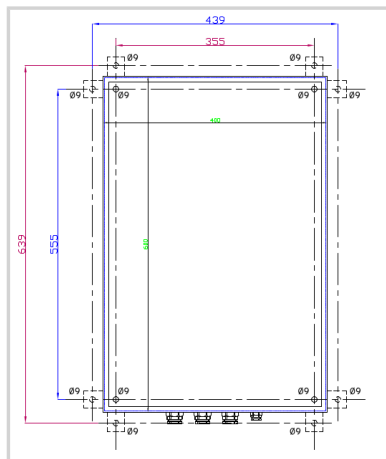

Armoire d'énergie pour feux 48Vcc avec batteries alimentée en 230VCA

- Enceinte métallique
- Tension d'alimentation de 110VCA à 240VCA en entrée
- Protection contre les surtensions en entrée (AC) et en sortie (DC)
- Protection contre les décharges complètes des batteries
- Alarme tension basse ou défaut alimentation
- Température de fonctionnement -20°C/+45°C
- Dimensionnée pour assurer 12 heures d'autonomie en cas de coupure secteur pour 2 obstaf flash bi-couleur OFI360-RW-048 et 4 feux basse intensité nocturne
- Capacité batterie 36Ah
- bornier d'alarme

Caractéristiques Électriques	
Tension d'alimentation	110VCA à 240VCA +/-10% 50/60Hz
Caractéristiques Mécaniques	
Température de fonctionnement	-20/+45°C
Poids	70kg
Taille de l'alimentation	600mm(hauteur)x400mm(largeur)x230mm(profondeur)