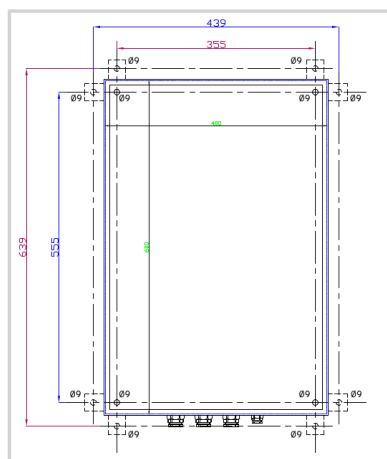

### Armoire d'énergie pour feux 48Vcc avec batteries alimentée en 230VCA

- Enceinte métallique
- Tension d'alimentation de 110VCA à 240VCA en entrée
- Protection contre les surtensions en entrée (AC) et en sortie (DC)
- Protection contre les décharges complètes des batteries
- Alarme tension basse ou défaut alimentation
- Température de fonctionnement -20°C/+45°C
- Dimensionnée pour assurer 12 heures d'autonomie en cas de coupure secteur pour 2 obstaf flash bi-couleur OFI360-RW-048 et 4 feux basse intensité nocturne
- Capacité batterie 36Ah
- bornier d'alarme

Caractéristiques Électriques	
Tension d'alimentation	110VCA à 240VCA +/-10% 50/60Hz
Caractéristiques Mécaniques	
Température de fonctionnement	-20/+45°C
Poids	70kg
Taille de l'alimentation	600mm(hauteur)x400mm(largeur)x230mm(profondeur)