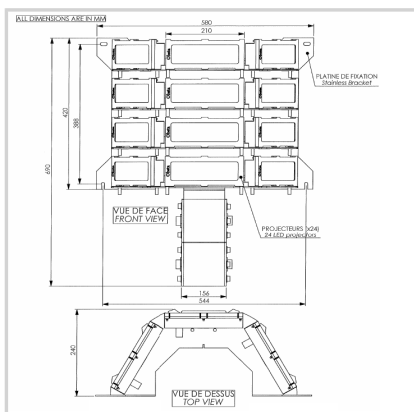

## Pièce détachée pour feu obsta à diodes lumineuses

Balise haute intensité 180° 4 niveaux de projecteur OFF-120-RW-2L code 113747L2 (boîtier surmoulé OFF-JB-6P-RW-L code 113748 en option)

Option longueur câble : 2 mètres

### Caractéristiques Mécaniques

Câblage	Connecteurs L
Poids	27 kg