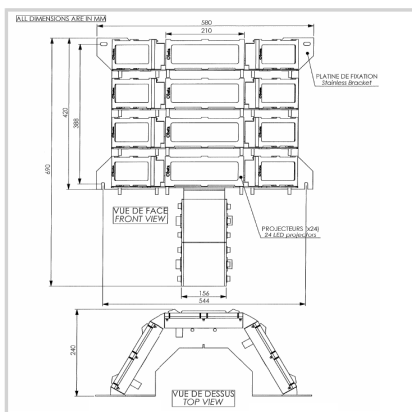

Pièce détachée pour feu obsta à diodes lumineuses

Balise haute intensité 180° 4 niveaux de projecteur OFF-120-RW-2L code 113747L2 (boîtier surmoulé OFF-JB-6P-RW-L code 113748 en option)

Option longueur câble : 2 mètres

Caractéristiques Mécaniques

Câblage	Connecteurs L
Poids	27 kg