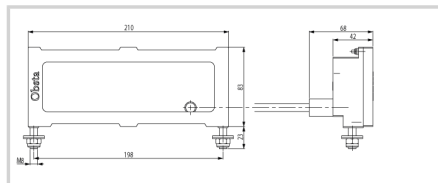

Pièce détachée pour feu obsta à diodes lumineuses

- projecteur bi-couleur avec câble moulé à raccorder sur alimentation OBSTA

Option longueur câble moulé : 75 cm

Caractéristiques Mécaniques	
Câblage	Sur fils dénudés
Poids	1.34 kg