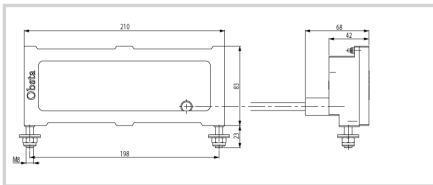

Pièce détachée pour feu obsta à diodes lumineuses

- projecteur rouge uniquement avec câble moulé à raccorder sur alimentation OBSTA

Option **longueur câble : 10 mètres**

Caractéristiques Mécaniques

Câblage	Sur fils dénudés
Poids	2 kg