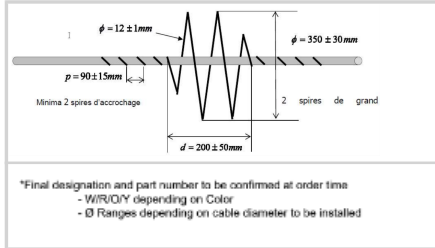

Cet effaroucheur spiralée est conçu pour rendre visible les câbles aériens par les oiseaux. Cette balise peut être installée sur les conducteurs jusqu'à 230KV, les câbles de garde et les câbles haubanés. Cette balise avifaune spiralée offre peu de résistance au vent, peut être installée à la main sans outillage particulier.

**Fabriquée en PVC antichoc avec protection UV
L'adhérence des spirales évite le glissement provoquée par le vent ou les vibrations.**

- Installation rapide à la main
- Bonne adhérence sur le conducteur évitant le risque de glissement le long du câble
- Longue durée de vie sans détérioration
- Résistant au vent

Caractéristiques Mécaniques	
Diamètre de câble	Ø 9,5mm à 32,10mm
Couleur	blanc, rouge, orange ou jaune