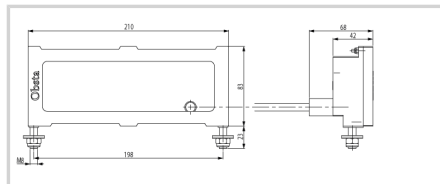

Pièce détachée pour feu obsta à diodes lumineuses

- projecteur bi-couleur avec câble moulé à raccorder sur alimentation OBSTA

Option **longueur câble : 10 mètres**

Caractéristiques Mécaniques

Câblage	Connecteurs L
Poids	2 kg