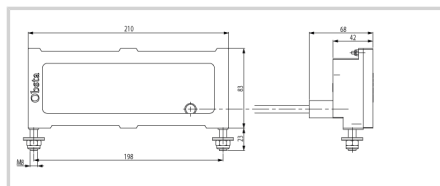

## Pièce détachée pour feu obsta à diodes lumineuses

- projecteur bi-couleur avec câble moulé à raccorder sur alimentation OBSTA

Option longueur câble : 10 mètres

### Caractéristiques Mécaniques

Câblage	Connecteurs L
Poids	2 kg