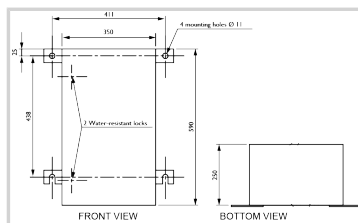

**Armoire d'énergie 12 heures d'autonomie pour 2 balises obstafash 48VCC intégrée code 113792U, ou code 113791U avec feux basse intensité type B nocturne.**

- 2 armoires en inox 316L dont l'une avec le chargeur et le contrôle, et l'autre avec les batteries
- Bouton de test avec 3 positions: remote (cellule), marche forcée en jour, marche forcée en nuit,
- Protection contre les décharges complètes des batteries,
- Protection contre les surtensions côté AC (alimentation) et côté DC (lampe),
- Coupure individuelle de chaque niveau de feux,
- Renvoi d'alarme batteries, chargeurs et lampes
- Borniers de raccordement pour la cellule, les 2 feux 48Vcc à éclats diurne et les feux basse intensité 48Vcc nocturnes et les alarmes,

Caractéristiques Électriques	
Tension d'alimentation	230VCA +/-10%
Caractéristiques Mécaniques	
Classe IP	IP65 en position verticale
Câblage	Borniers de raccordement avec entrée des câble sous l'armoire
Température de fonctionnement	-20/+45°C
Poids	85kg
Taille de l'alimentation	800mm(hauteur)x600mm(largeur)x250mm(profondeur)
Section des fils	de 1 à 4 mm <sup>2</sup>