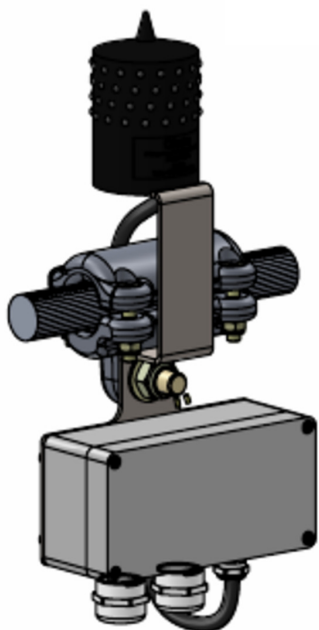

### Équerre de fixation pour une lampe NAVILITE sur câble de garde

- Potence de fixation permettant de fixer un feu NAVILITE sur câble non conducteur (câble de garde, câble haubané, etc)
- Large gamme de mâchoire adaptée au diamètre du câble
- Permet de fixer un feu NAVILITE basse intensité et/ou infrarouge compatible OFAC
- Lampe et boîtier de raccordement à commander séparément

#### Caractéristiques Mécaniques

Diamètre de câble	plage de 15mm à 37mm à spécifier à la commande
Poids	1,5 kg