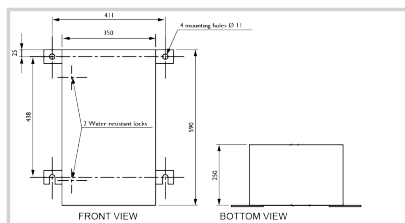

Caractéristiques Électriques	
Tension d'alimentation	230VCA +/-10%
Caractéristiques Mécaniques	
Classe IP	IP65 en position verticale
Câblage	Presse-étoupes en laiton nickelé et borniers de raccordement
Température de fonctionnement	-20/+45°C
Taille de l'alimentation	590mm (hauteur) x 350mm (largeur) x 250mm (profondeur)
Section des fils	de 1 à 4 mm ²