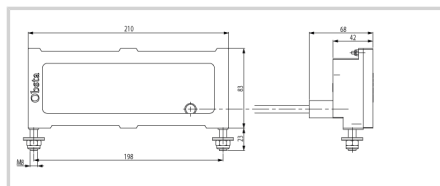

Pièce détachée pour feu obsta à diodes lumineuses

- projecteur bi-couleur avec câble moulé à raccorder sur alimentation OBSTA

Option longueur câble : 2 mètres

Caractéristiques Mécaniques

Câblage	Connecteurs Belgin
Poids	1.34 kg