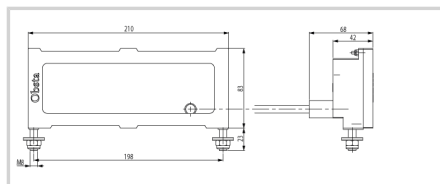

Pièce détachée pour feu obsta à diodes lumineuses

- projecteur bi-couleur avec câble moulé à raccorder sur alimentation OBSTA

Option longueur câble : 2 mètres

Caractéristiques Mécaniques

Câblage	Connecteurs Belgin
Poids	1.34 kg