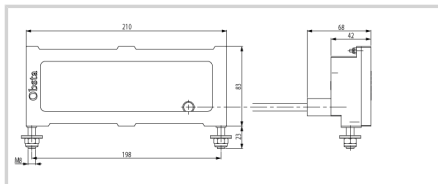

Pièce détachée pour feu obsta à diodes lumineuses

- projecteur bi-couleur avec câble moulé à raccorder sur alimentation OBSTA

Option longueur câble : 2 mètres

Caractéristiques Mécaniques

Câblage	Connecteurs L
Poids	1.2 kg