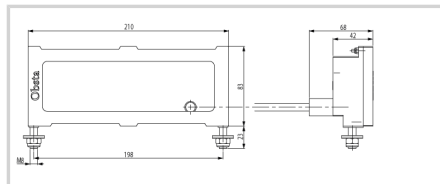

## Pièce détachée pour feu obsta à diodes lumineuses

- projecteur bi-couleur avec câble moulé à raccorder sur alimentation OBSTA

Option longueur câble : 2 mètres

### Caractéristiques Mécaniques

Câblage	Connecteurs L
Poids	1.2 kg