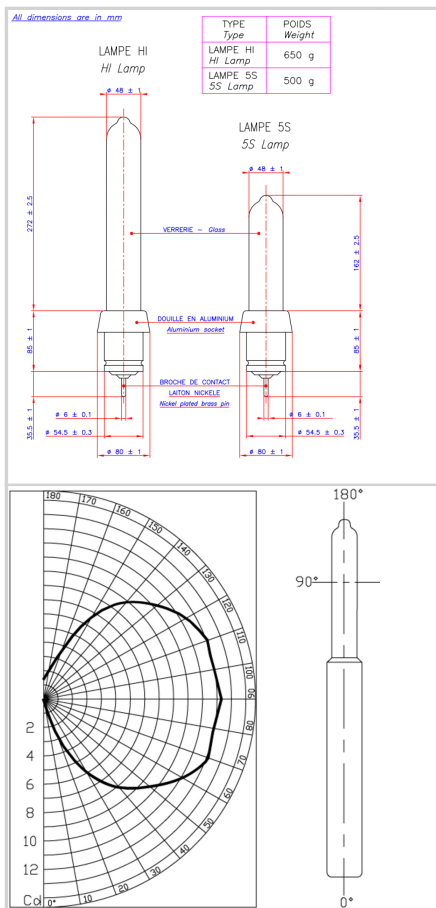

## Feu OBSTA à décharge froide dans le néon

- Lampe OBSTA 5 spires avec culot CLAUDE
- Longue durée, couleur rouge fixe

Caractéristiques Mécaniques	
Poids	0.48 kg