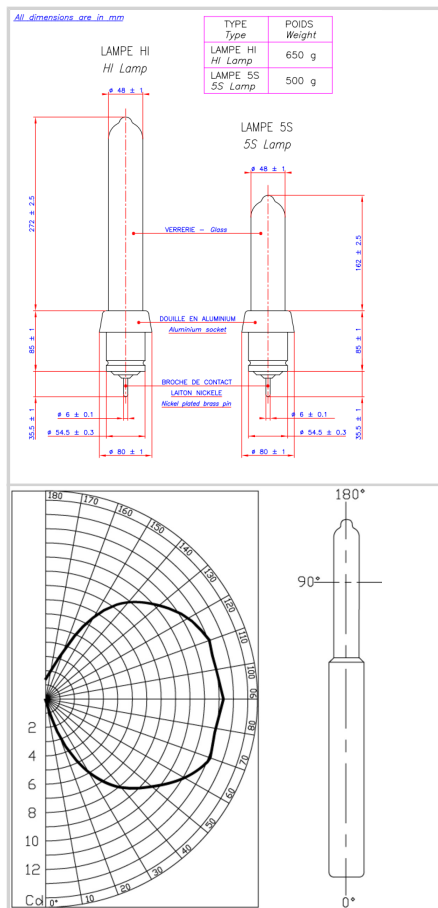

Feu OBSTA à décharge froide dans le néon

- Lampe OBSTA 5 spires avec culot CLAUDE
- Longue durée, couleur rouge fixe

Caractéristiques Mécaniques	
Poids	0.48 kg