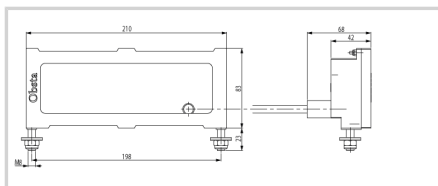

Pièce détachée pour feu obsta à diodes lumineuses

- projecteur bi-couleur avec câble moulé à raccorder sur alimentation OBSTA

Option longueur câble moulé : 75 cm

Caractéristiques Mécaniques

Câblage	Connecteurs L
Poids	1.34 kg