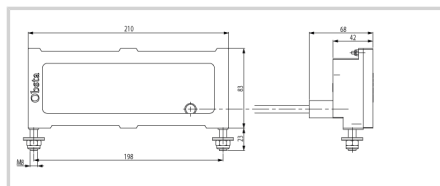

Pièce détachée pour feu obsta à diodes lumineuses

- projecteur bi-couleur avec câble moulé à raccorder sur alimentation OBSTA

Option longueur câble moulé : 75 cm

Caractéristiques Mécaniques	
Câblage	Connecteurs L
Poids	1.34 kg