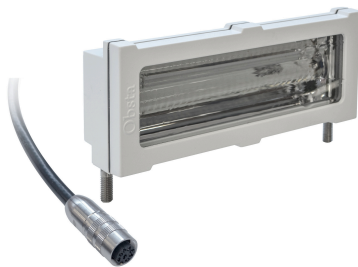

Pièce détachée pour feu obsta à diodes lumineuses

- projecteur bi-couleur avec câble moulé à raccorder sur alimentation OBSTA

Option longueur câble moulé : 75 cm

Caractéristiques Mécaniques	
Câblage	Connecteurs L
Poids	1.34 kg