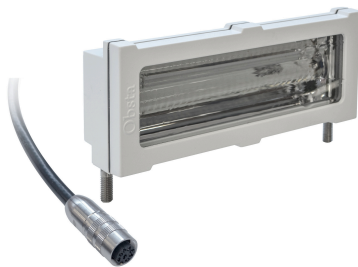

Pièce détachée pour feu obsta à diodes lumineuses

- projecteur bi-couleur avec câble moulé à raccorder sur alimentation OBSTA

Option longueur câble moulé : 75 cm

Caractéristiques Mécaniques

Câblage	Connecteurs L
Poids	1.34 kg