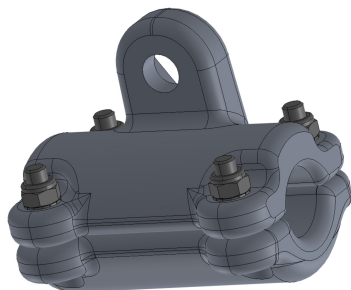

MACHOIRE OBSTA

- [100637-A1] CLAMP POUR CABLE Ø 15-17
- [100637-A2] CLAMP POUR CABLE Ø 17.1-19
- [100637-B1] CLAMP POUR CABLE Ø 19.1-20.5
- [100637-B2] CLAMP POUR CABLE Ø 20.6-23
- [100637-C1] CLAMP POUR CABLE Ø 23.1-25
- [100637-C2] CLAMP POUR CABLE Ø 25.1-27
- [100637-D1] CLAMP POUR CABLE Ø 27,1-29
- [100637-D2] CLAMP POUR CABLE Ø 29,1-30,5
- [100637-E1] CLAMP POUR CABLE Ø 30.6-32
- [100637-E2] CLAMP POUR CABLE Ø 32.1-33.5
- [100637-F1] CLAMP POUR CABLE Ø 33.6-35
- [100637-F2] CLAMP POUR CABLE Ø 35.1-37

Caractéristiques Mécaniques

Poids	0.931 kg
-------	----------