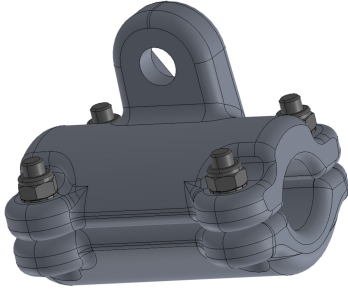

MACHOIRE OBSTA

- [100637-A1] CLAMP POUR CABLE Ø 15-17
- [100637-A2] CLAMP POUR CABLE Ø 17.1-19
- [100637-B1] CLAMP POUR CABLE Ø 19.1-20.5
- [100637-B2] CLAMP POUR CABLE Ø 20.6-23
- [100637-C1] CLAMP POUR CABLE Ø 23.1-25
- [100637-C2] CLAMP POUR CABLE Ø 25.1-27
- [100637-D1] CLAMP POUR CABLE Ø 27,1-29
- [100637-D2] CLAMP POUR CABLE Ø 29,1-30,5
- [100637-E1] CLAMP POUR CABLE Ø 30.6-32
- [100637-E2] CLAMP POUR CABLE Ø 32.1-33.5
- [100637-F1] CLAMP POUR CABLE Ø 33.6-35
- [100637-F2] CLAMP POUR CABLE Ø 35.1-37

Caractéristiques Mécaniques

Poids	0.931 kg
-------	----------