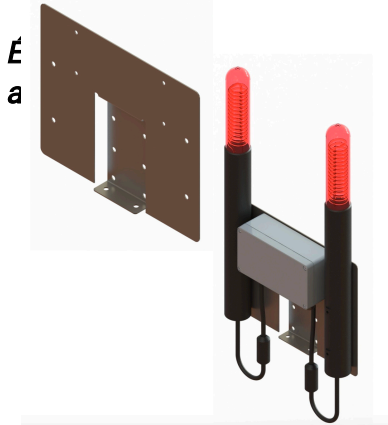

STAINLESS BRACKET 2 OBSTA STI/HISTI & JUNCTION BOX [P/N: 113124]

u deux feux OBSTA HI STI ou OBSTA STI

- Support inox épaisseur 3mm pour 1 ou 2 lampes OBSTA HI STI ou OBSTA STI avec boîtier code 113140, 113141 ou 113145

Caractéristiques Mécaniques

Fixation

2 trous de montage pour vis M8