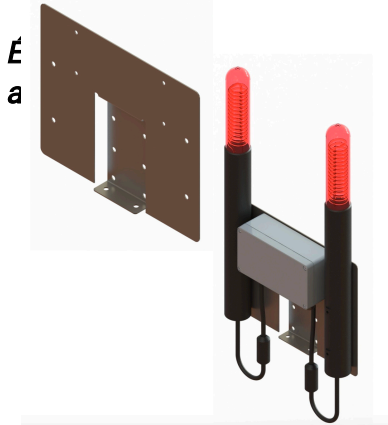

## STAINLESS BRACKET 2 OBSTA STI/HISTI & JUNCTION BOX [P/N: 113124]

*u deux feux OBSTA HI STI ou OBSTA STI*

- Support inox épaisseur 3mm pour 1 ou 2 lampes OBSTA HI STI ou OBSTA STI avec boîtier code 113140, 113141 ou 113145

### Caractéristiques Mécaniques

Fixation

2 trous de montage pour vis M8