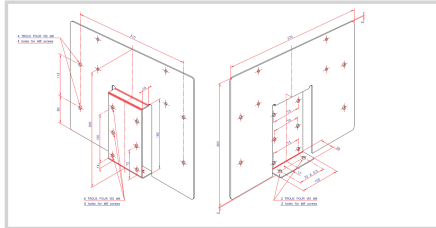

STAINLESS BRACKET 2 OBSTA STI/HISTI & JUNCTION BOX [P/N: 113124]

u deux feux OBSTA HI STI ou OBSTA STI

- Support inox épaisseur 3mm pour 1 ou 2 lampes OBSTA HI STI ou OBSTA STI avec boîtier code 113140, 113141 ou 113145

Caractéristiques Mécaniques

Fixation

2 trous de montage pour vis M8