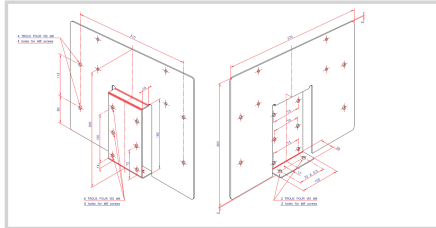

## STAINLESS BRACKET 2 OBSTA STI/HISTI & JUNCTION BOX [P/N: 113124]

*u deux feux OBSTA HI STI ou OBSTA STI*

- Support inox épaisseur 3mm pour 1 ou 2 lampes OBSTA HI STI ou OBSTA STI avec boîtier code 113140, 113141 ou 113145

### Caractéristiques Mécaniques

Fixation

2 trous de montage pour vis M8