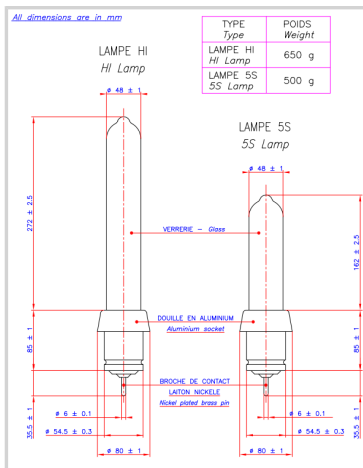

Feu OBSTA à décharge froide dans le néon

- Lampe OBSTA 13 spires avec culot CLAUDE
- Très longue durée de vie, couleur rouge fixe

All dimensions are in mm

Caractéristiques Mécaniques

Poids 0.6 kg