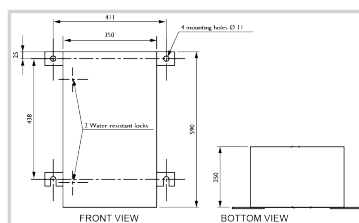

**Armoire d'énergie 12 heures d'autonomie pour 1 balise moyenne intensité rouge code 113736 avec feux basse intensité type B nocturne 48Vdc.**

- Enceinte en inox
- Bouton de test avec 3 positions: remote (cellule), marche forcé jour, marche forcé en nuit
- Coupure automatique de l'alimentation à l'ouverture du coffret,
- Protection contre les décharges complètes des batteries
- Protection contre les surtensions
- Conçu pour fonctionner avec balise obstafash rouge code 113736 ou bien des projecteurs rouges raccordés via un boîtier de raccordement
- Bornier de raccordement pour la cellule avec possibilité de raccorder des feux intermédiaire basse intensité 48Vcc fonctionnant de nuit uniquement, plusieurs niveaux d'alarme en option

Caractéristiques Électriques	
Tension d'alimentation	230VCA +/-10%
Caractéristiques Mécaniques	
Classe IP	IP65 en position verticale
Câblage	Presse-étoupes en laiton nickelé et borniers de raccordement
Température de fonctionnement	-20/+45°C
Poids	43 kg
Taille de l'alimentation	590mm (hauteur) x 350mm (largeur) x 250mm (profondeur)
Section des fils	de 1 à 4 mm <sup>2</sup>