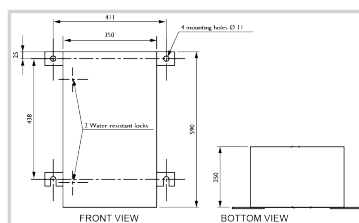

Armoire d'énergie 12 heures d'autonomie pour 1 balise moyenne intensité rouge code 113736 avec feux basse intensité type B nocturne 48Vdc.

- Enceinte en inox
- Bouton de test avec 3 positions: remote (cellule), marche forcé jour, marche forcé en nuit
- Coupure automatique de l'alimentation à l'ouverture du coffret,
- Protection contre les décharges complètes des batteries
- Protection contre les surtensions
- Conçu pour fonctionner avec balise obstafash rouge code 113736 ou bien des projecteurs rouges raccordés via un boîtier de raccordement
- Bornier de raccordement pour la cellule avec possibilité de raccorder des feux intermédiaire basse intensité 48Vcc fonctionnant de nuit uniquement, plusieurs niveaux d'alarme en option

Caractéristiques Électriques	
Tension d'alimentation	230VCA +/-10%
Caractéristiques Mécaniques	
Classe IP	IP65 en position verticale
Câblage	Presse-étoupes en laiton nickelé et borniers de raccordement
Température de fonctionnement	-20/+45°C
Poids	43 kg
Taille de l'alimentation	590mm (hauteur) x 350mm (largeur) x 250mm (profondeur)
Section des fils	de 1 à 4 mm ²