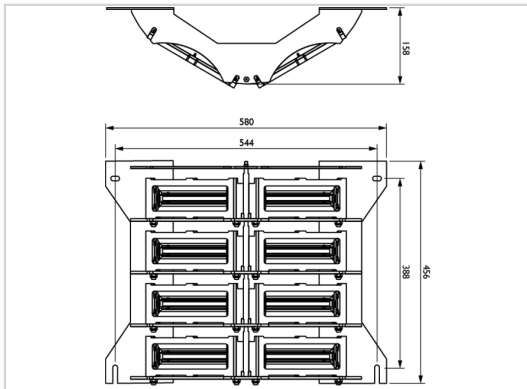

Pièce détachée pour feu obsta à diodes lumineuses

Balise

- ✦ 8 projecteurs avec câble moulé avec ou sans connecteur suivant les versions
- ✦ Optique précise minimisant la pollution visuelle et la consommation
- ✦ Projecteur en aluminium peint et verrine en verre, éléments imperdables
- ✦ Support inox vertical pour 8 projecteurs
- ✦ Boîtier de raccordement et/ou alimentation obsta à commander séparément

Option longueur câble : 2 mètres

Caractéristiques Mécaniques	
Câblage	Connecteurs Belgin