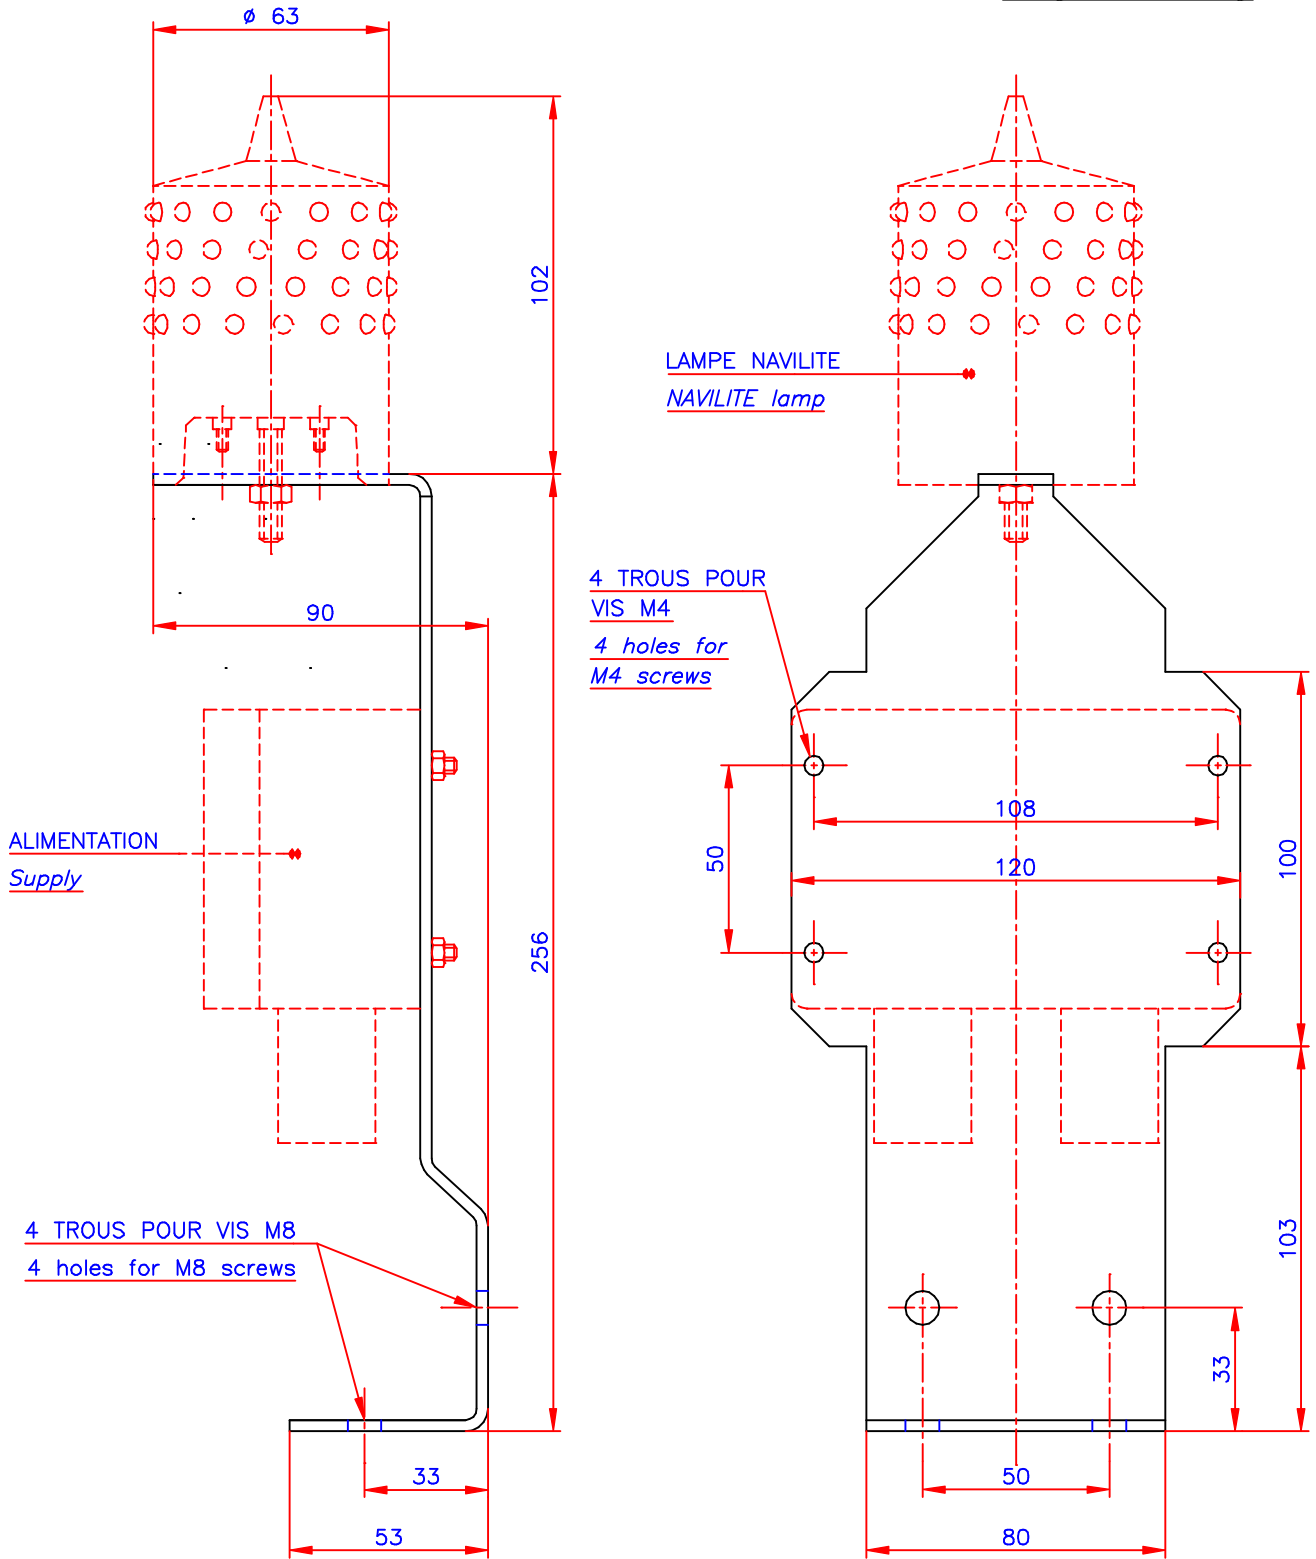

All dimensions are in mm.

POIDS: 0,7 kg
Weight: 0.7 kg

Ce document est la propriété d'OBSTA Division CLAUDE. Il ne peut être reproduit ou communiqué à des tiers sans son autorisation.

INDICE	DATE	NATURE DE LA MODIFICATION					
OBSTA		SUPPORT POUR LAMPE NAVILITE					
Division CLAUDE		Support for NAVILITE lamp					
3, Impasse de la Blanchisserie BP 56 51052 REIMS CEDEX (France) Tel. 03.26.85.74.00 Fax. 03.26.85.74.30		CODE:		PLAN: C0.0305			
ECHELLE:				MATIERE: ACIER INOX Stainless steel		ANNULE ET REMPLACE	
REPERE DESSIN	DESSINE PAR:	DATE:	VERIFIE PAR:	DATE:	APPROUVE PAR:	DATE:	
CO0305 .DWG	PORET	01.07.03					