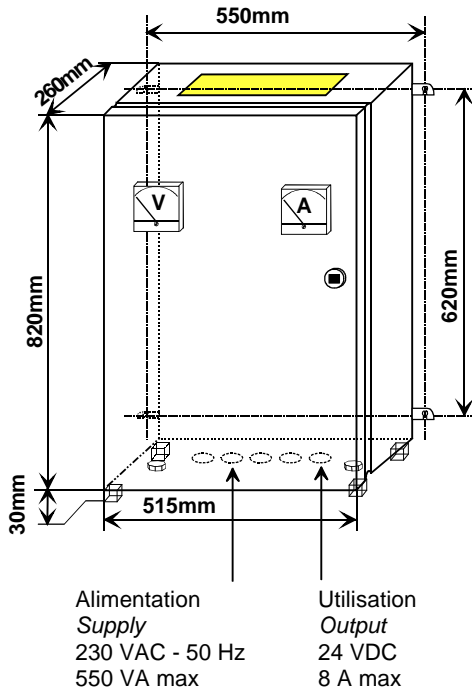

BALISAGE MOYENNE INTENSITE 24 VDC : TRANSMISSION PAR FIBRE OPTIQUE
24 VDC MEDIUM INTENSITY LIGHTING : FIBRE OPTICS CONTROL TRANSMISSION

HAUTEUR	820mm
HEIGHT :	+30mm
LARGEUR	515mm
WIDTH :	
PROFONDEUR	260mm
DEPTH :	
POIDS/WEIGHT :	47,5 Kg
REDRESSEUR	
RECTIFIEUR	
POIDS/WEIGHT :	29,6Kg
BATTERIE	
BATTERY	
IP DEGREE :	20
AUTONOMIE/AUTONOMY:	
	10 H @ 70 W

ARMOIRE D'ENERGIE SECOURUE POUR FEU MI 24 V BLANC 20 ECLATS/MINUTE
 BACK-UP POWER SUPPLY FOR 24VDC MI WARNING LIGHT 20 FLASHES/MINUTE

PLAN D'EQUIPEMENT / COMPONENT LOCATION

DIMENSIONS ARE IN MILLIMETERS

MI LIGHT POWER & CONTROL CABINET : OUTLINE AND MOUNTING DIMENSIONS