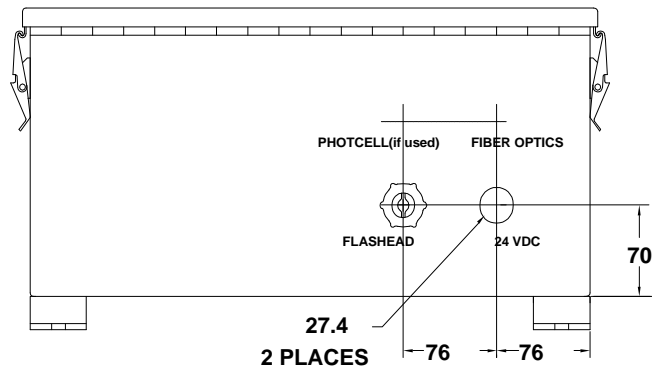

BALISAGE MOYENNE INTENSITE 24 VDC : TRANSMISSION PAR FIBRE OPTIQUE
24 VDC MEDIUM INTENSITY LIGHTING : FIBRE OPTICS CONTROL TRANSMISSION

HAUTEUR	820mm
HEIGHT :	+30mm
LARGEUR	515mm
WIDTH :	
PROFONDEUR	260mm
DEPTH :	
POIDS/WEIGHT :	47,5 Kg
REDRESSEUR	
RECTIFIEUR	
POIDS/WEIGHT :	29,6Kg
BATTERIE	
BATTERY	
IP DEGREE :	20
AUTONOMIE/AUTONOMY:	
	10 H @ 70 W

ARMOIRE D'ENERGIE SECOURUE POUR FEU MI 24 V BLANC 20 ECLATS/MINUTE
 BACK-UP POWER SUPPLY FOR 24VDC MI WARNING LIGHT 20 FLASHES/MINUTE

PLAN D'EQUIPEMENT / COMPONENT LOCATION

DIMENSIONS ARE IN MILLIMETERS

MI LIGHT POWER & CONTROL CABINET : OUTLINE AND MOUNTING DIMENSIONS