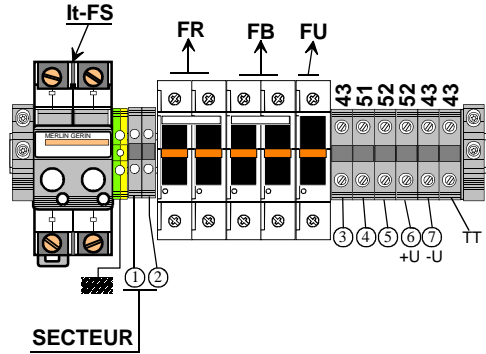

BALISAGE MOYENNE INTENSITE 24 VDC : TRANSMISSION PAR FIBRE OPTIQUE
24 VDC MEDIUM INTENSITY LIGHTING : FIBRE OPTICS CONTROL TRANSMISSION

HAUTEUR	820mm
HEIGHT :	+30mm
LARGEUR	515mm
WIDTH :	
PROFONDEUR	260mm
DEPTH :	
POIDS/WEIGHT :	47,5 Kg
REDRESSEUR	
RECTIFIEUR	
POIDS/WEIGHT :	29,6Kg
BATTERIE	
BATTERY	
IP DEGREE :	20
AUTONOMIE/AUTONOMY:	
	10 H @ 70 W

ARMOIRE D'ENERGIE SECOURUE POUR FEU MI 24 V BLANC 20 ECLATS/MINUTE
 BACK-UP POWER SUPPLY FOR 24VDC MI WARNING LIGHT 20 FLASHES/MINUTE

PLAN D'EQUIPEMENT / COMPONENT LOCATION

DIMENSIONS ARE IN MILLIMETERS

MI LIGHT POWER & CONTROL CABINET : OUTLINE AND MOUNTING DIMENSIONS