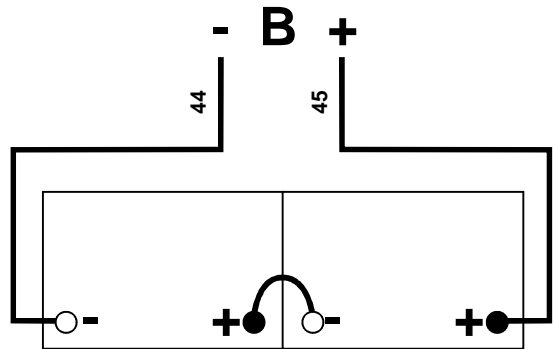

BALISAGE MOYENNE INTENSITE 24 VDC : TRANSMISSION PAR FIBRE OPTIQUE
24 VDC MEDIUM INTENSITY LIGHTING : FIBRE OPTICS CONTROL TRANSMISSION

HAUTEUR	820mm
HEIGHT :	+30mm
LARGEUR	515mm
WIDTH :	
PROFONDEUR	260mm
DEPTH :	
POIDS/WEIGHT :	47,5 Kg
REDRESSEUR	
RECTIFIEUR	
POIDS/WEIGHT :	29,6Kg
BATTERIE	
BATTERY	
IP DEGREE :	20
AUTONOMIE/AUTONOMY:	
	10 H @ 70 W

ARMOIRE D'ENERGIE SECOURUE POUR FEU MI 24 V BLANC 20 ECLATS/MINUTE
 BACK-UP POWER SUPPLY FOR 24VDC MI WARNING LIGHT 20 FLASHES/MINUTE

PLAN D'EQUIPEMENT / COMPONENT LOCATION

DIMENSIONS ARE IN MILLIMETERS