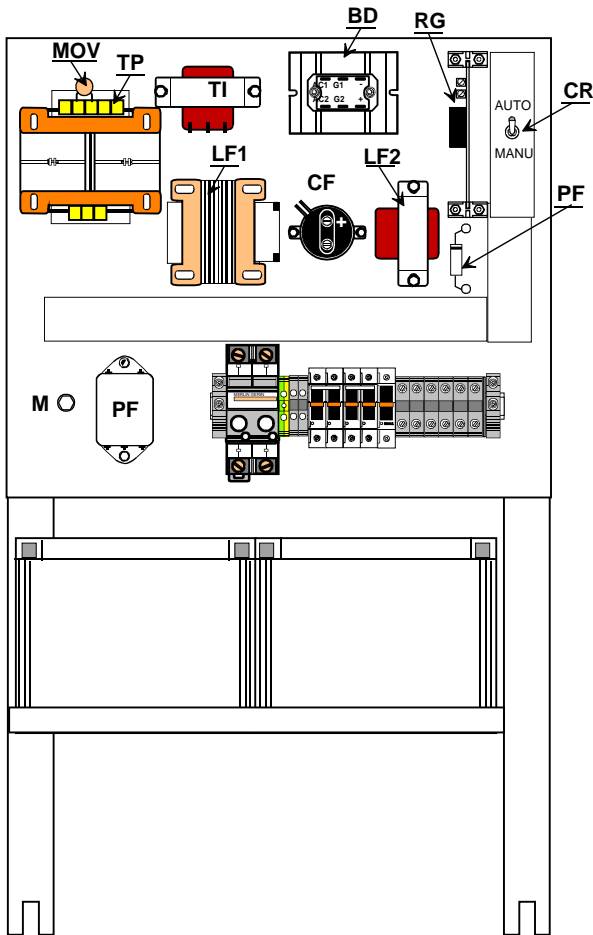

BALISAGE MOYENNE INTENSITE 24 VDC : TRANSMISSION PAR FIBRE OPTIQUE
24 VDC MEDIUM INTENSITY LIGHTING : FIBRE OPTICS CONTROL TRANSMISSION

HAUTEUR	820mm
HEIGHT :	+30mm
LARGEUR	515mm
WIDTH :	
PROFONDEUR	260mm
DEPTH :	
POIDS/WEIGHT :	47,5 Kg
REDRESSEUR	
RECTIFIEUR	
POIDS/WEIGHT :	29,6Kg
BATTERIE	
BATTERY	
IP DEGREE :	20
AUTONOMIE/AUTONOMY:	
	10 H @ 70 W

ARMOIRE D'ENERGIE SECOURUE POUR FEU MI 24 V BLANC 20 ECLATS/MINUTE
 BACK-UP POWER SUPPLY FOR 24VDC MI WARNING LIGHT 20 FLASHES/MINUTE

PLAN D'EQUIPEMENT / COMPONENT LOCATION

DIMENSIONS ARE IN MILLIMETERS

MI LIGHT POWER & CONTROL CABINET : OUTLINE AND MOUNTING DIMENSIONS