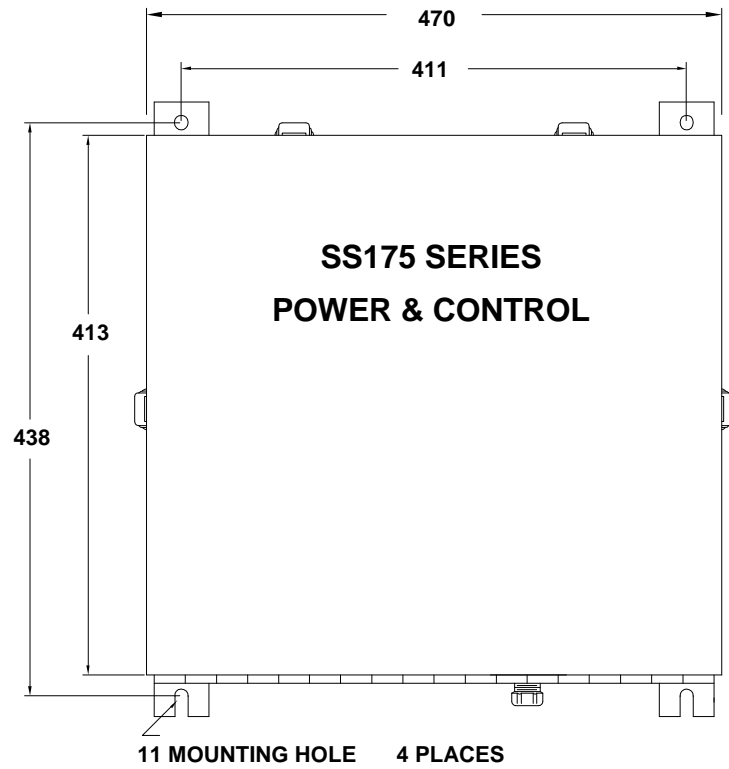

BALISAGE MOYENNE INTENSITE 24 VDC : TRANSMISSION PAR FIBRE OPTIQUE
24 VDC MEDIUM INTENSITY LIGHTING : FIBRE OPTICS CONTROL TRANSMISSION

HAUTEUR	820mm
HEIGHT :	+30mm
LARGEUR	515mm
WIDTH :	
PROFONDEUR	260mm
DEPTH :	
POIDS/WEIGHT :	47,5 Kg
REDRESSEUR	
RECTIFIEUR	
POIDS/WEIGHT :	29,6Kg
BATTERIE	
BATTERY	
IP DEGREE :	20
AUTONOMIE/AUTONOMY:	
	10 H @ 70 W

ARMOIRE D'ENERGIE SECOURUE POUR FEU MI 24 V BLANC 20 ECLATS/MINUTE
 BACK-UP POWER SUPPLY FOR 24VDC MI WARNING LIGHT 20 FLASHES/MINUTE

PLAN D'EQUIPEMENT / COMPONENT LOCATION

DIMENSIONS ARE IN MILLIMETERS

MI LIGHT POWER & CONTROL CABINET : OUTLINE AND MOUNTING DIMENSIONS