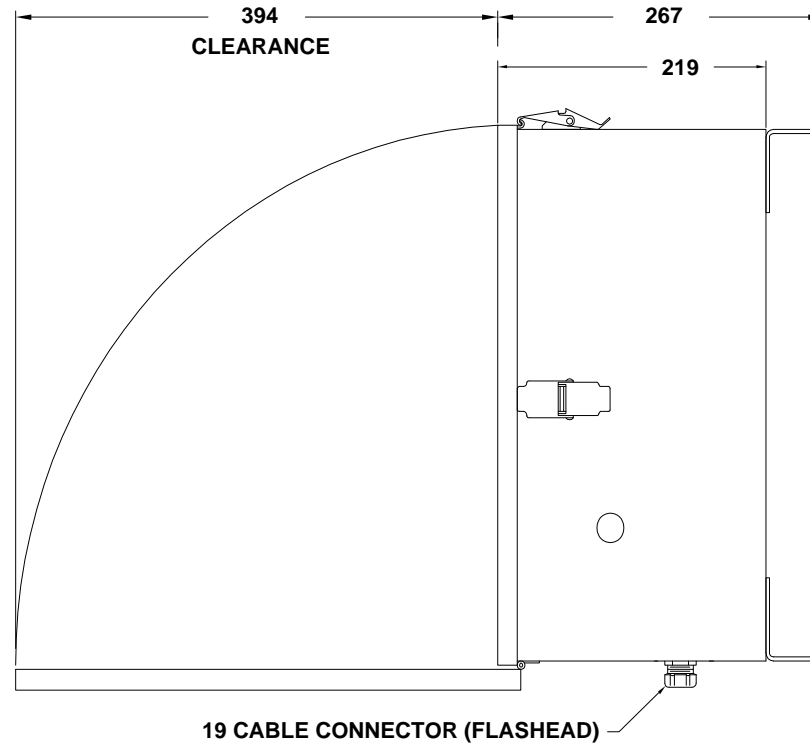

BALISAGE MOYENNE INTENSITE 24 VDC : TRANSMISSION PAR FIBRE OPTIQUE
24 VDC MEDIUM INTENSITY LIGHTING : FIBRE OPTICS CONTROL TRANSMISSION

HAUTEUR	820mm
HEIGHT :	+30mm
LARGEUR	515mm
WIDTH :	
PROFONDEUR	260mm
DEPTH :	
POIDS/WEIGHT :	47,5 Kg
REDRESSEUR	
RECTIFIEUR	
POIDS/WEIGHT :	29,6Kg
BATTERIE	
BATTERY	
IP DEGREE :	20
AUTONOMIE/AUTONOMY:	
	10 H @ 70 W

ARMOIRE D'ENERGIE SECOURUE POUR FEU MI 24 V BLANC 20 ECLATS/MINUTE
 BACK-UP POWER SUPPLY FOR 24VDC MI WARNING LIGHT 20 FLASHES/MINUTE

PLAN D'EQUIPEMENT / COMPONENT LOCATION

DIMENSIONS ARE IN MILLIMETERS

MI LIGHT POWER & CONTROL CABINET : OUTLINE AND MOUNTING DIMENSIONS